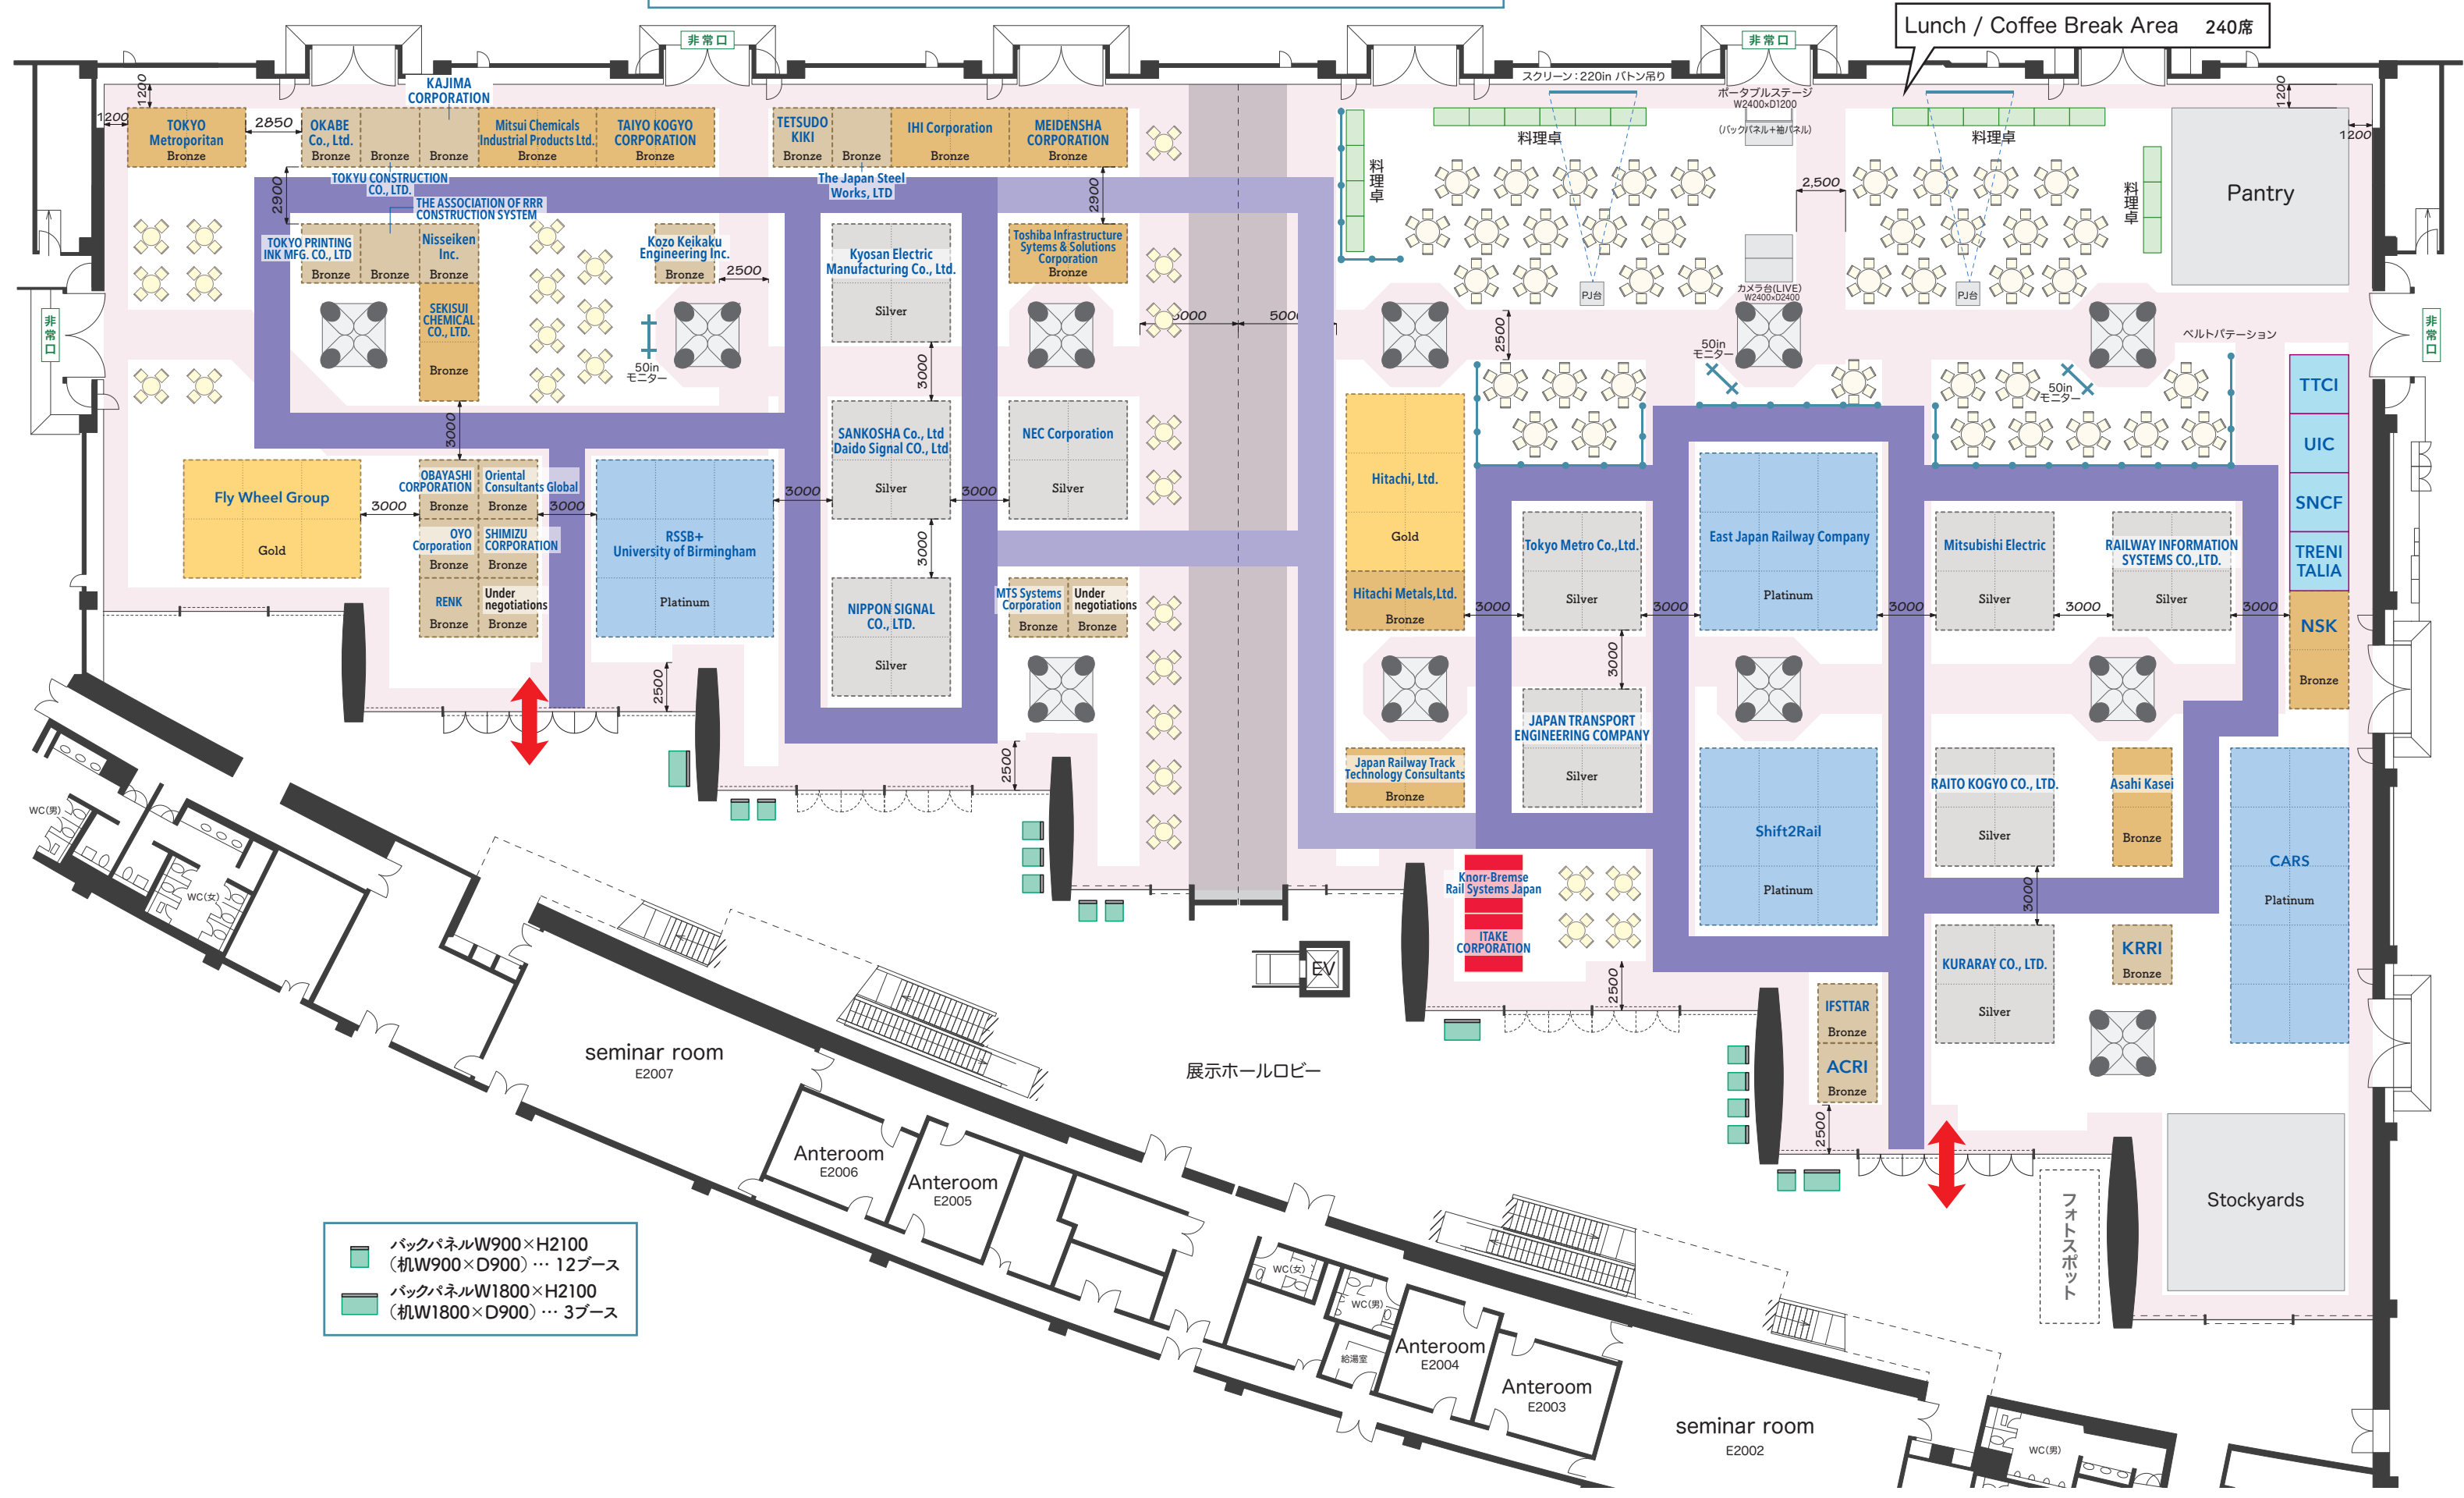

- スポンサー小間 (スペース)**
- Platinum Sponsor (9小間 (9M×9M))... 3社
 - Platinum Sponsor (10小間 (15M×6M))... 1社
 - Gold Sponsor (6小間 (9M×6M))... 2社
 - Silver Sponsor (4小間 (6M×6M))... 10社
 - Bronze Sponsor (18㎡) (2小間 (6M×3M))... 12社
 - Bronze Sponsor (9㎡) (1小間 (3M×3M))... 13社

- 基礎小間**
- 組織委員会ブース (3M×3M (9㎡))... 4ブース
 - ソーシャルイベントスポンサー (3M×3M (9㎡))... 2社

パンチカーペット
ムラサキ W1800

- スポンサー小間 (スペース)**
- Platinum Sponsor (9小間 (9M×9M)) ... 3社
 - Platinum Sponsor (10小間 (15M×6M)) ... 1社
 - Gold Sponsor (6小間 (9M×6M)) ... 2社
 - Silver Sponsor (4小間 (6M×6M)) ... 10社
 - Bronze Sponsor (18㎡) (2小間 (6M×3M)) ... 12社
 - Bronze Sponsor (9㎡) (1小間 (3M×3M)) ... 13社

- 基礎小間**
- 組織委員会ブース (3M×3M (9㎡)) ... 4ブース
 - ソーシャルイベントスポンサー (3M×3M (9㎡)) ... 2社

パンチカーペット
ムラサキ W1800

- バックパネルW900×H2100 (机W900×D900) ... 12ブース
- バックパネルW1800×H2100 (机W1800×D900) ... 3ブース