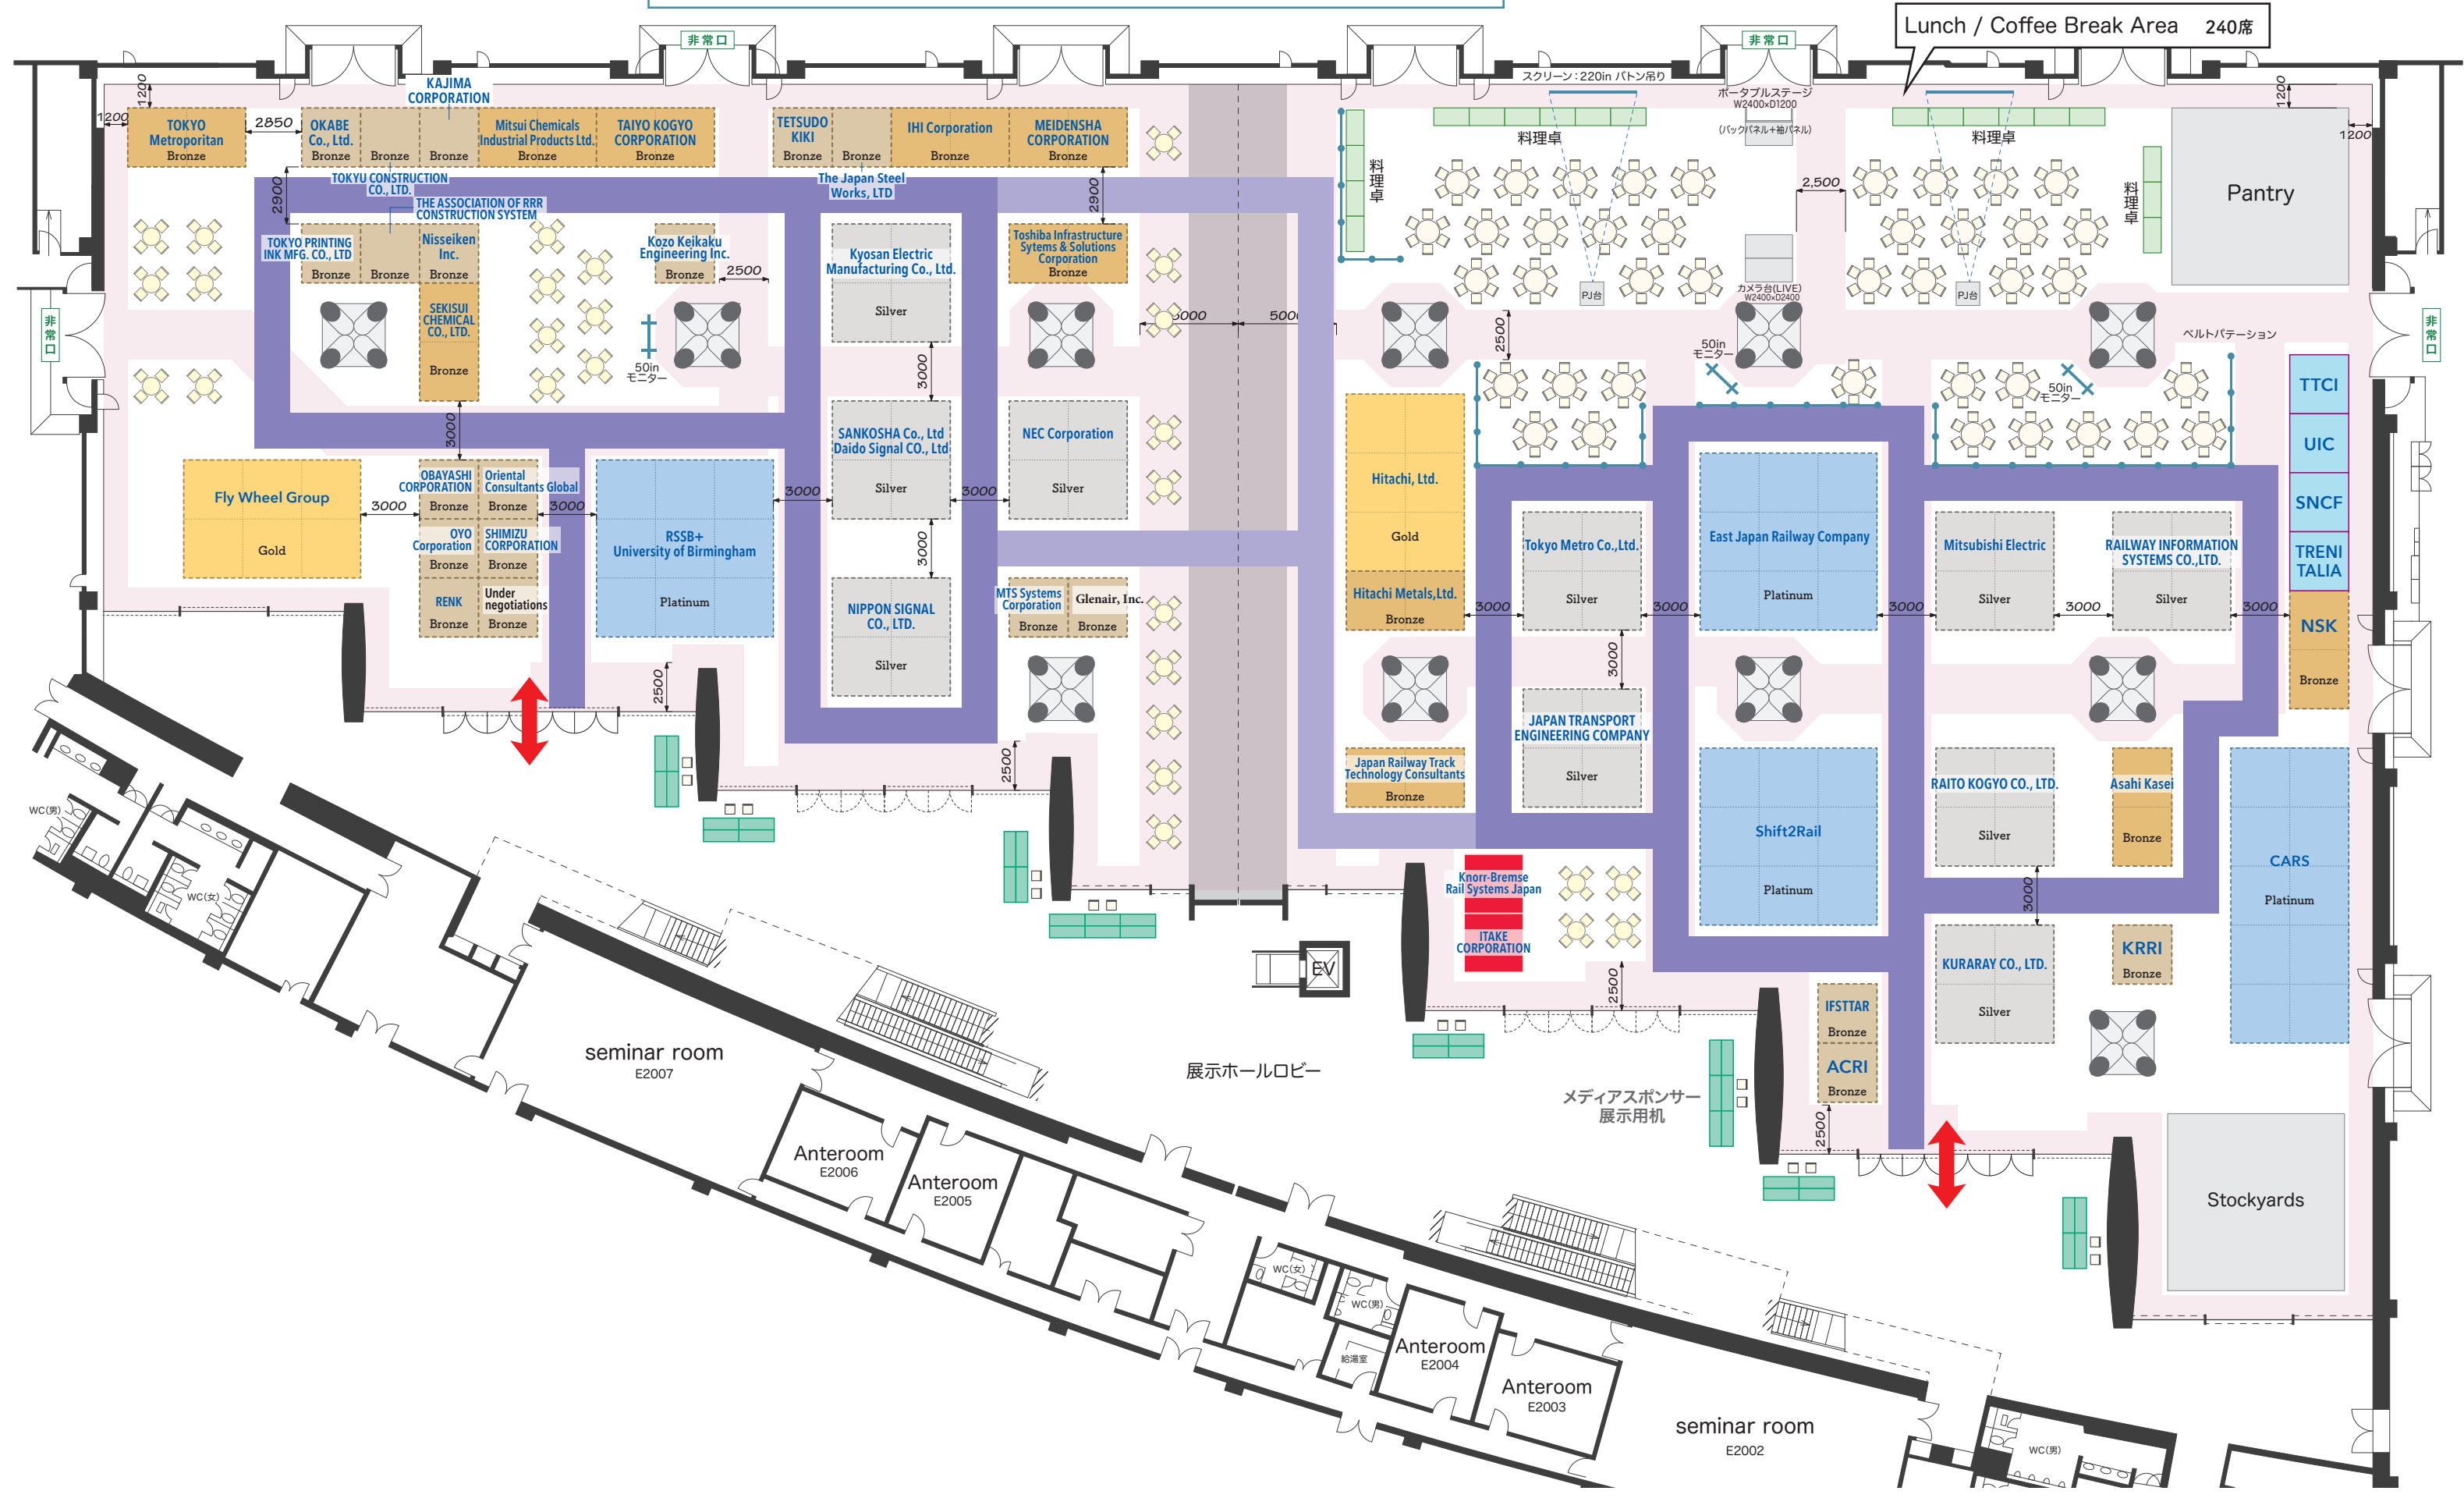

- スポンサー小間 (スペース)**
- Platinum Sponsor (9小間 (9M×9M))... 3社
 - Platinum Sponsor (10小間 (15M×6M))... 1社
 - Gold Sponsor (6小間 (9M×6M))... 2社
 - Silver Sponsor (4小間 (6M×6M))... 10社
 - Bronze Sponsor (18㎡) (2小間 (6M×3M))... 12社
 - Bronze Sponsor (9㎡) (1小間 (3M×3M))... 13社

- 基礎小間**
- 組織委員会ブース (3M×3M (9㎡))... 4ブース
 - ソーシャルイベントスポンサー (3M×3M (9㎡))... 2社

パンチカーペット
ムラサキ W1800

- スポンサー小間 (スペース)**
- Platinum Sponsor (9小間 (9M×9M)) ... 3社
 - Platinum Sponsor (10小間 (15M×6M)) ... 1社
 - Gold Sponsor (6小間 (9M×6M)) ... 2社
 - Silver Sponsor (4小間 (6M×6M)) ... 10社
 - Bronze Sponsor (18㎡) (2小間 (6M×3M)) ... 12社
 - Bronze Sponsor (9㎡) (1小間 (3M×3M)) ... 13社

- 基礎小間**
- 組織委員会ブース (3M×3M (9㎡)) ... 4ブース
 - ソーシャルイベントスポンサー (3M×3M (9㎡)) ... 2社

パンチカーペット
ムラサキ W1800

- バックパネルW900×H2100 (机W900×D900) ... 12ブース
- バックパネルW1800×H2100 (机W1800×D900) ... 3ブース